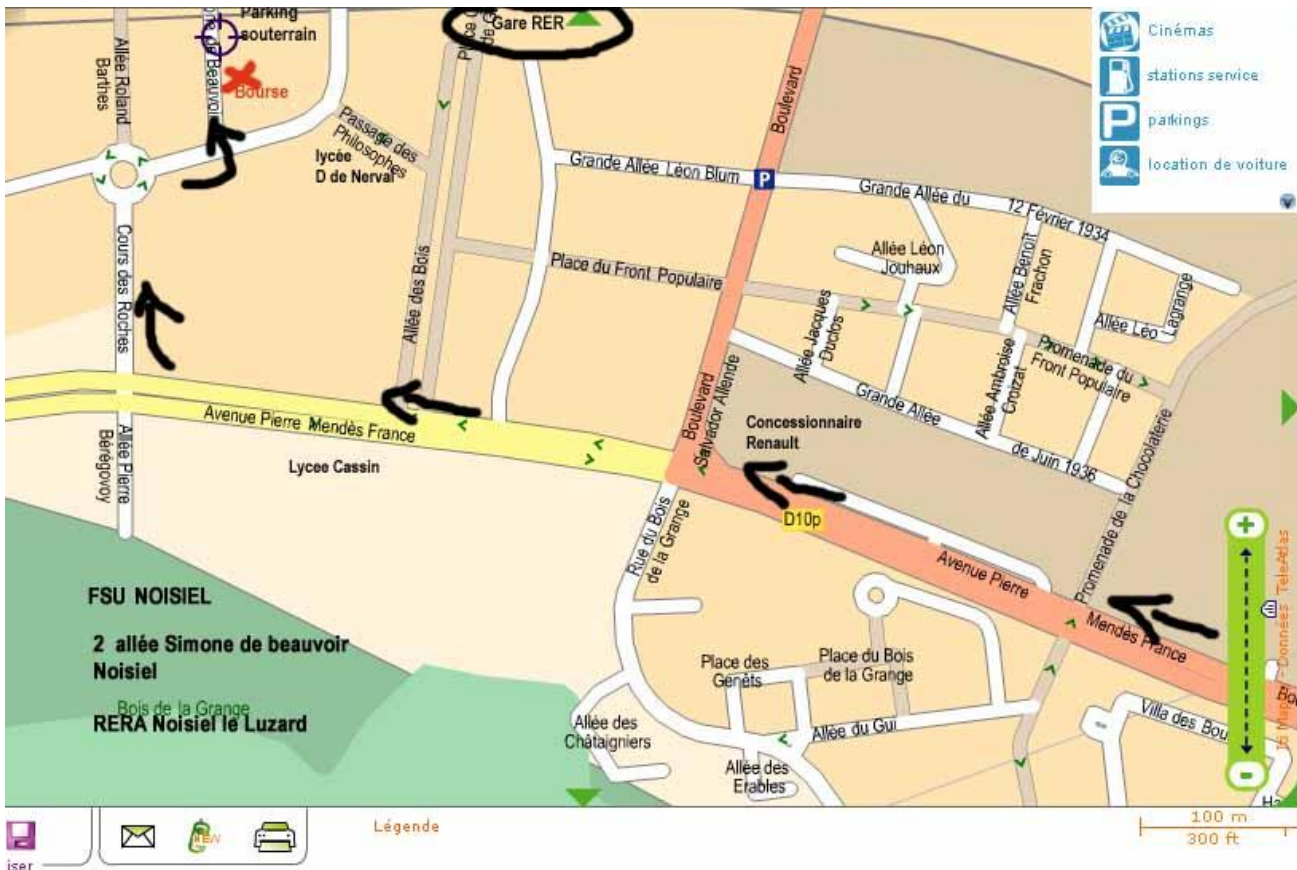

Lieux de stage

- 14 octobre 2014 : à la bourse du travail de Creteil ; 11 rue des archives, 94010 Creteil
Ligne métro 8, arrêt Créteil préfecture
- 7 Novembre 2014 : à la bourse du travail de Noisiel ; 2 rue Simone de Beauvoir, 77186 Noisiel, **arrêt RER A, Noisiel le Luzard**
- 21 Novembre 2014 : Auditorium de la Bourse départementale du Travail ; 1, place de la libération ; 93000 Bobigny

(arrêt du tamwmay T1 : Libération, et/ou métro Pablo Picasso ligne 5)

- 14 octobre 2014 : à la bourse du travail de Créteil
- 7 Novembre 2014 : à la bourse du travail de Noisiel

- 21 Novembre 2014 : Auditorium de la Bourse départementale du Travail ; 1, place de la libération ; 93000 Bobigny

(arrêt du tamwmay T1 : Libération, et/ou métro Pablo Picasso ligne 5)